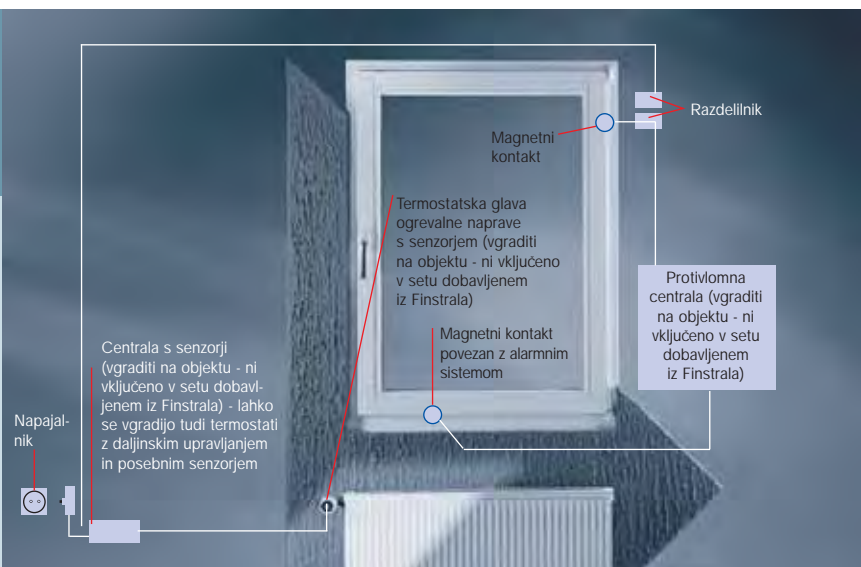

Varnostno steklo

Zaščita proti vrtnanju

Kljuka s ključem
Kljuka z gumbkom

Sistem Security & Control

Kontrola pozicije odprtih oken in vrat za prihranek energije ter preprečitev vstopa vlomilcem v objekt.

Varnostni elektronski nadzor, vgrajen na pozicijo odpiranja in zapiranja oken in vrat za najvišjo stopnjo varnosti in optimalno uporabo ogrevalnih naprav. Pri tem je lahko magnetni kontakt povezan s termostati, ki upravljajo ogrevalne naprave. Ko se okno odpre in iz zunanosti preide v prostor hladni zrak, se ogrevalna naprava avtomatično izključi.