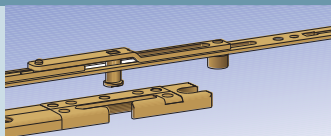

Vrednosti toplotne in zvočne izolacije

SISTEM OKNA	IZVEDBA STEKLA	VREDNOST STEKLA KV	VREDNOST STEKLA UG	VREDNOST OKNA UW	ZVOČNA IZOLACIJA OKNA (DB)	
Sistem Top 72	Nizko-emisivno PlusValor 4-16-4	1,1	1,2	1,4	32	
	Nizko-emisivno S-Valor 4-16-4	1,0	1,1	1,3	32	
	Nizko-emisivno z varnostnim steklom A1	1,1	1,2	1,4	39	
	Nizko-emisivno s trojnim steklom 4-14-4-14-4	0,7	0,7	1,1	34	
	Refleksno Multivalor	1,3	1,3	1,5	36	
	Protihrupno Plus Valor 4-16-6	1,2	1,2	1,4	36	
	Protihrupno Plus Valor 4-18-8	1,1	1,2	1,4	38	
	Sestavljeno okno	Nizko-emisivno Plus Valor 4-16-4 + normalno steklo	1,0	1,0	1,3	40
	Nizko-emisivno S-Valor 4-16-4 + normalno steklo	0,9	0,9	1,2	40	

Varnostni dodatki

Protect

Že standardno Finstral-ovo okno je opremljeno z okovjem z dvotočkovnim zaklepanjem, kar onemogoča dviganje krila, ko je nagibno odprto. Dodatki Protect-Plus in Protect Safety Plus pa omogočajo izboljšano varnost v vseh detajlnih pogledih varnosti.

FINSTRAL STANDARD

– Varnostno okovje z dvotočkovnim zaklepanjem

PROTECT PLUS

– Varnostno okovje s štiričtočkovnim zaklepanjem
– Varnostno steklo razreda A1
– Steklo odporno proti udarcem s težkim orodjem
– Kljuka z gumbkom
– Testirano po ENV 1627-WK2

PROTECT SAFETY PLUS

– Varnostno okovje z osemtočkovnim zaklepanjem
– Varnostno steklo razreda A3
– Steklo odporno proti udarcem s težkim orodjem
– Kljuka s ključem in zaščitna ploščica, ki preprečuje vrtnje
– Testirano po EF1 – WK2

Zapiralni elementi iz jekla ter zatiči v obliki gobice, pripomorejo k boljši varnosti zapiranja. Nastavljivi tečaji omogočajo proporcionalen pritisk na krilo in s tem tekoč potek odpiranja.

Varnostna zapirala

Varnostno steklo

Zaščita proti vrtnanju

Kljuka s ključem
Kljuka z gumbkom

Sistem Security & Control