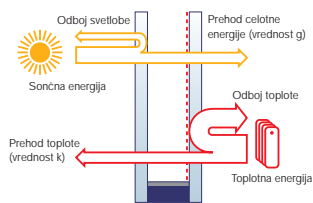

Vrednosti toplotne in zvočne izolacije