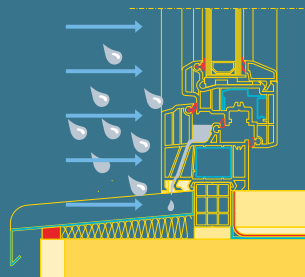

Razred tesnenja: pripadnost skupini "C"
DIN 18055

Zrak DIN-EN 12207 – razred 4

Voda DIN-EN 12208 – razred 9A

Detalji:

- Tesnila okvirja in tesnila stekla
- Jeklene ojačitve za boljšo stabilnost okvirja
- Velik zbiralnik odvečne vode
- Zagotovljen odtok vode
- Odpornost proti zraku in vlagi